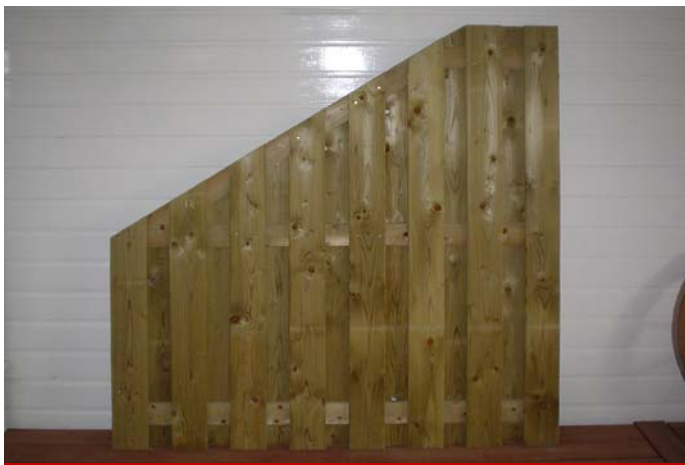

Tuinscherm Clematis

Afmetingen: 180 x 180 cm (90 cm)

Prijs:

€ 84,00